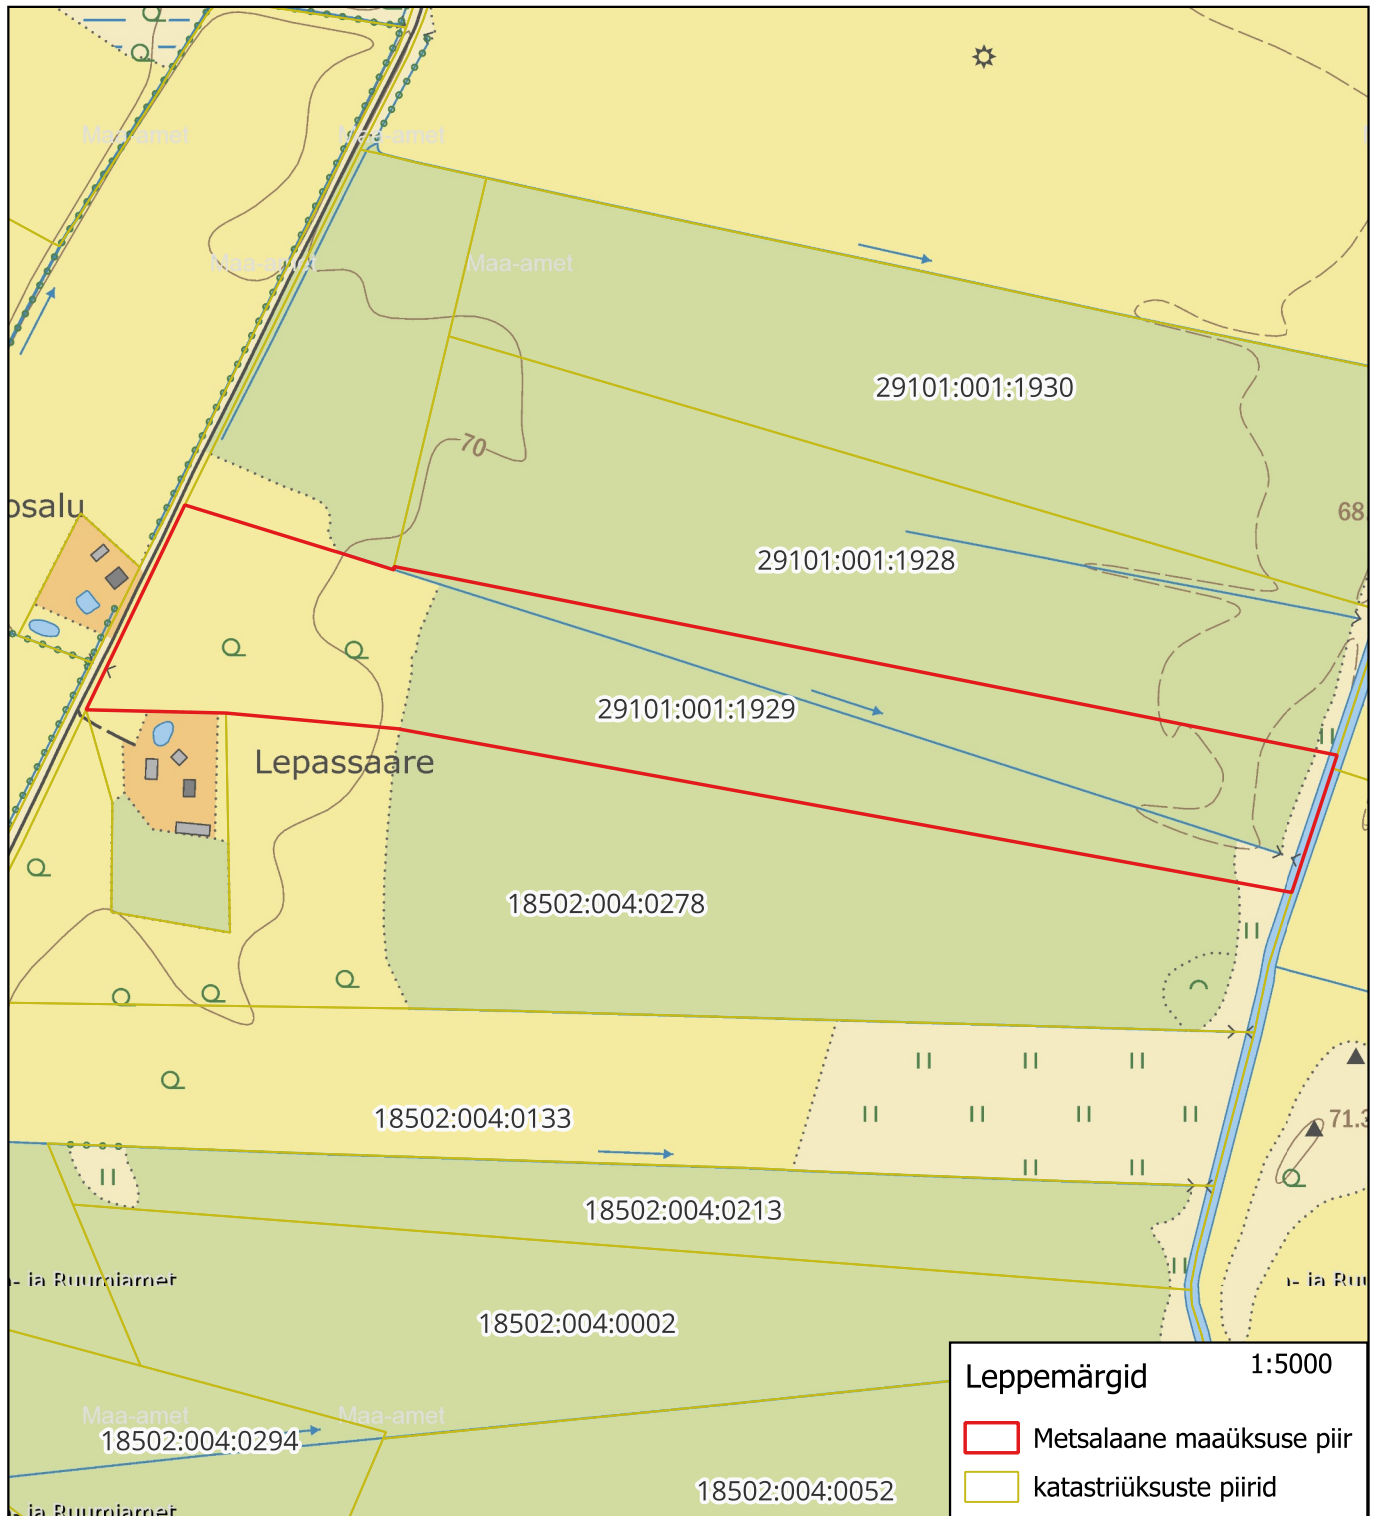

Maaüksuse asendiplaan

Tartu maakond
Kastre vald
Aadami küla
Metsalaane maaüksus
Ligikaudne pindala: 8,31 ha

Koostaja:
Maa- ja Ruumiameti maaomandi määramise büroo nõunik Henri Kivimaa /allkirjastatud digitaalselt/